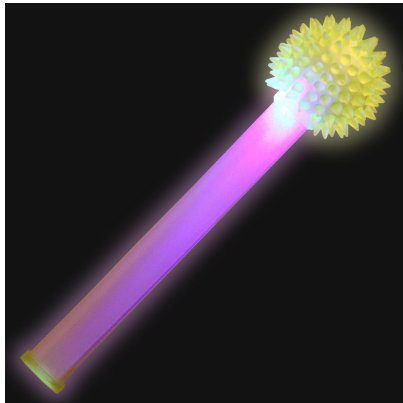

CMP

IBERICA

Infantil > Nen > Polipropilè > EA9881

Referència	EA9881
Stock	94
Display	12
Inner	24
Master	24
Codi de Barres	3561863298814
Col·lecció	SECHE PLEURE
<p>PAL A/BOLA LLUMINÓS 23x6 CM Display 12 unidades. Colores surtidos: verde, rosa, azul, amarillo, naranja, lila. Longitud 23,5 cm Golpea contra la mano o alguna superficie y se enciende. Ideal para fiestas. No apto para menores de 3 años. Funciona con pilas no reemplazables. Medidas: d.6 cm; h.23,5 cm</p>	