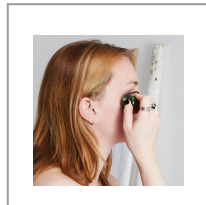

CMP

IBERICA

Cosmètica-Bellesa > Tractament personal > Varis > SC0567

Referència

SC0567

Stock

1013

Inner

24

Master

24

Codi de Barres

3664944533801

PEDRA MASSATGE JADE RODONA

Aprovecha al máximo los beneficios del jade para realizar tu piel con esta piedra de masaje.

Ideal para masajear las zonas delicadas de la cara

como el contorno de los ojos.

Práctica: su forma te permitirá un óptimo agarre.

La piedra de jade te ofrece varios beneficios: cierra los poros, aumenta la elasticidad de la piel, suaviza las arrugas, estimula la circulación sanguínea y reduce ojeras y bolsas.

Medidas del packaging: 7x5 cm; h.11,5 cm