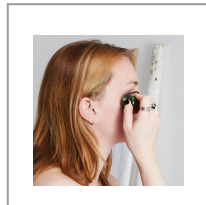

CMP

IBERICA

Make up-Beauty > Personal treatment > Various > SC0567

Reference	SC0567
Stock	1013
Inner	24
Master	24
Barcode	3664944533801

ROUND JADE MASSAGE STONE

Aprovecha al máximo los beneficios del jade para realizar tu piel con esta piedra de masaje.

Ideal para masajear las zonas delicadas de la cara

como el contorno de los ojos.

Práctica: su forma te permitirá un óptimo agarre.

La piedra de jade te ofrece varios beneficios: cierra los poros, aumenta la elasticidad de la piel, suaviza las arrugas, estimula la circulación sanguínea y reduce ojeras y bolsas.

Medidas del packaging: 7x5 cm; h.11,5 cm