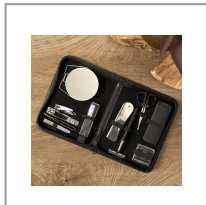

## IBERICA

Make up-Bauty > Personal treatment > PVC-Leather > SC29584

Reference	<b>SC29584</b>
Stock	14
Inner	6
Master	6
Barcode	3664944438229
Collection	POUR LUI

Estuche de 15 piezas.  
Incluye maquinilla y peine.  
Incluye cuchillas de afeitar.  
Incluye tijeras.  
Incluye 2 cortaúñas.  
Incluye brocha de afeitar.  
Incluye pinza de depilar.  
Incluye espejo.  
Incluye cepillo de dientes.  
Incluye cepillo de ropa.  
Estuche con cierre de cremallera.  
Medidas: 18,5x3 cm; h.13,5 cm  
Medidas del packaging: 19x4 cm; h.32 cm