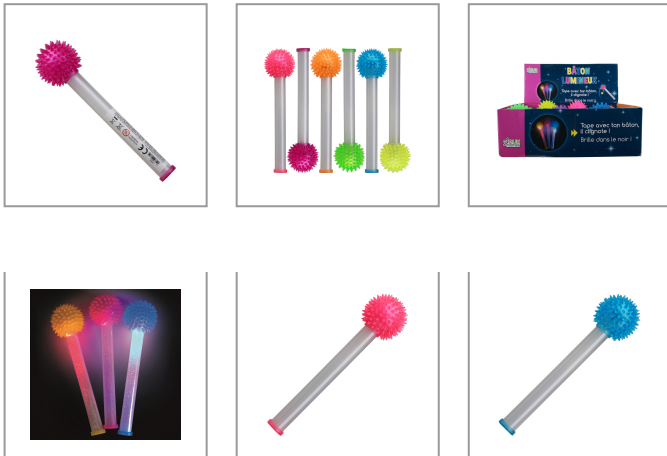

CMP

IBERICA

Infantil > Niño > Polipropileno > EA9881

| | |
|--|---------------|
| Referencia | EA9881 |
| Stock | 94 |
| Display | 12 |
| Inner | 24 |
| Master | 24 |
| Código de Barras | 3561863298814 |
| Colección | SECHE PLEURE |
| <p>PALO C/BOLA LUMINOSO 23x6 CM Display 12 unidades. Colores surtidos: verde, rosa, azul, amarillo, naranja, lila. Longitud 23,5 cm Golpea contra la mano o alguna superficie y se enciende. Ideal para fiestas. No apto para menores de 3 años. Funciona con pilas no reemplazables. Medidas: d.6 cm; h.23,5 cm</p> | |