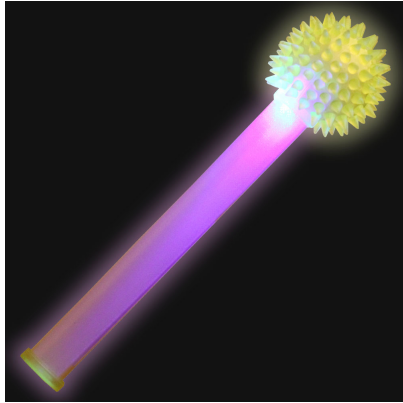

CMP

IBERICA

Infantil > Niño > Polipropileno > EA9881

| | |
|--|---------------|
| Referencia | EA9881 |
| Stock | 94 |
| Display | 12 |
| Inner | 24 |
| Master | 24 |
| Código de Barras | 3561863298814 |
| Colección | SECHE PLEURE |
| <p>PALO C/BOLA LUMINOSO 23x6 CM Display 12 unidades. Colores surtidos: verde, rosa, azul, amarillo, naranja, lila. Longitud 23,5 cm Golpea contra la mano o alguna superficie y se enciende. Ideal para fiestas. No apto para menores de 3 años. Funciona con pilas no reemplazables. Medidas: d.6 cm; h.23,5 cm</p> | |