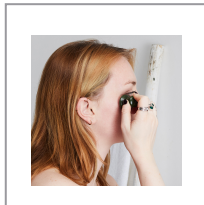

CMP

IBERICA

Cosmética-Belleza > Tratamiento Personal > Varios > SC0567

Referencia	SC0567
Stock	1013
Inner	24
Master	24
Código de Barras	3664944533801

PIEDRA MASAJE JADE REDONDA

Aprovecha al máximo los beneficios del jade para realizar tu piel con esta piedra de masaje.

Ideal para masajear las zonas delicadas de la cara

como el contorno de los ojos.

Práctica: su forma te permitirá un óptimo agarre.

La piedra de jade te ofrece varios beneficios: cierra los poros, aumenta la elasticidad de la piel, suaviza las arrugas, estimula la circulación sanguínea y reduce ojeras y bolsas.